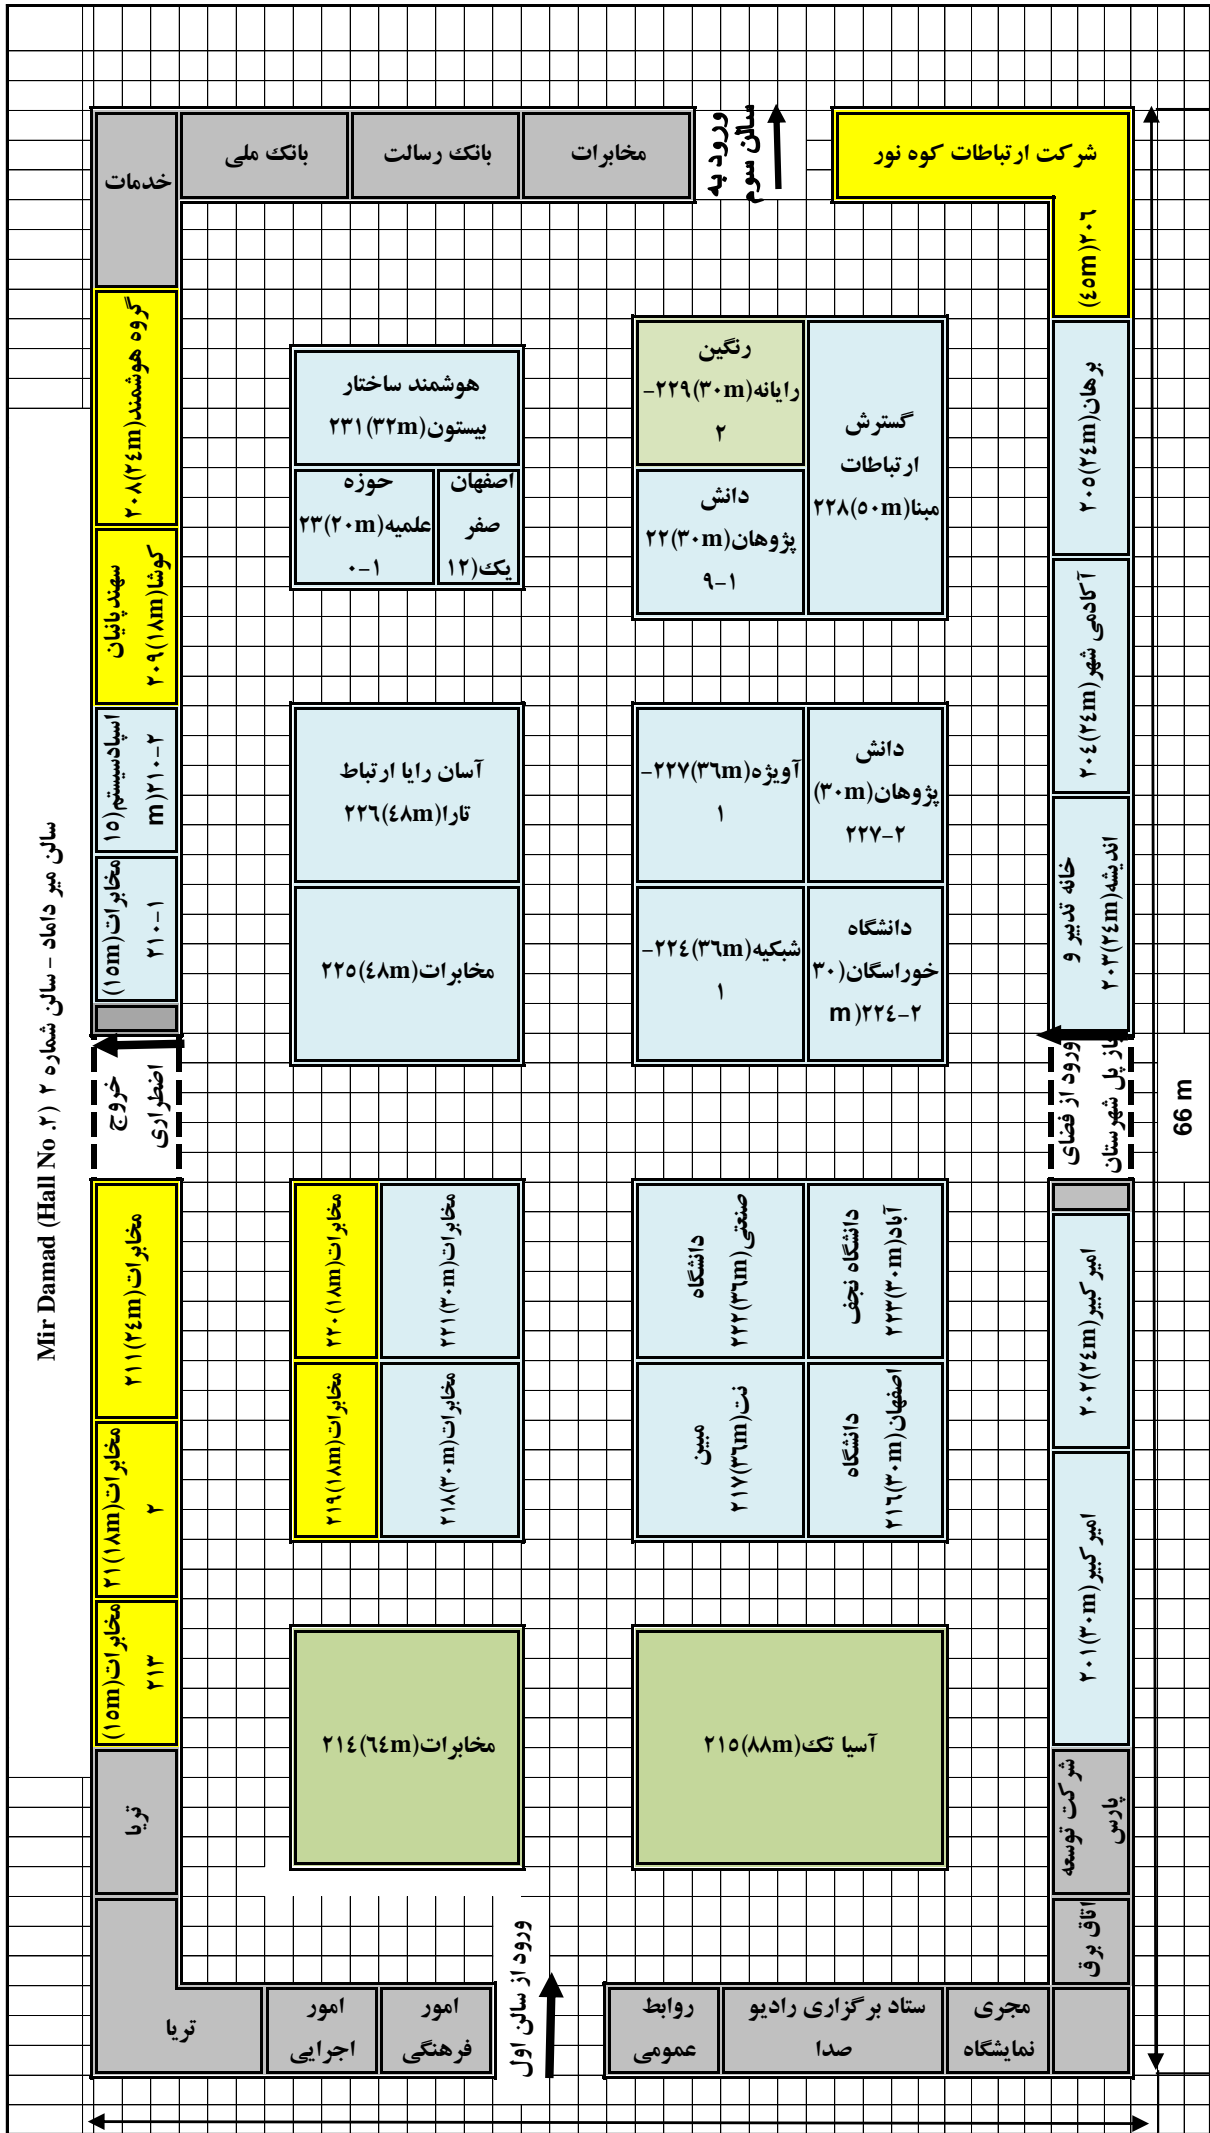

3

4

12

11

10

2

1

15

3

24

23

22

10 9 8 7

6 5 4 3 2 1

2

1

6

7

برق

X1

X2

X3

X4

ورودی

X5

X6

X7

240.00 mm

120.00 mm

X9

X8

سالن میر داماد - سالن شماره ۲ (Hall No. ۲) Mir Damad